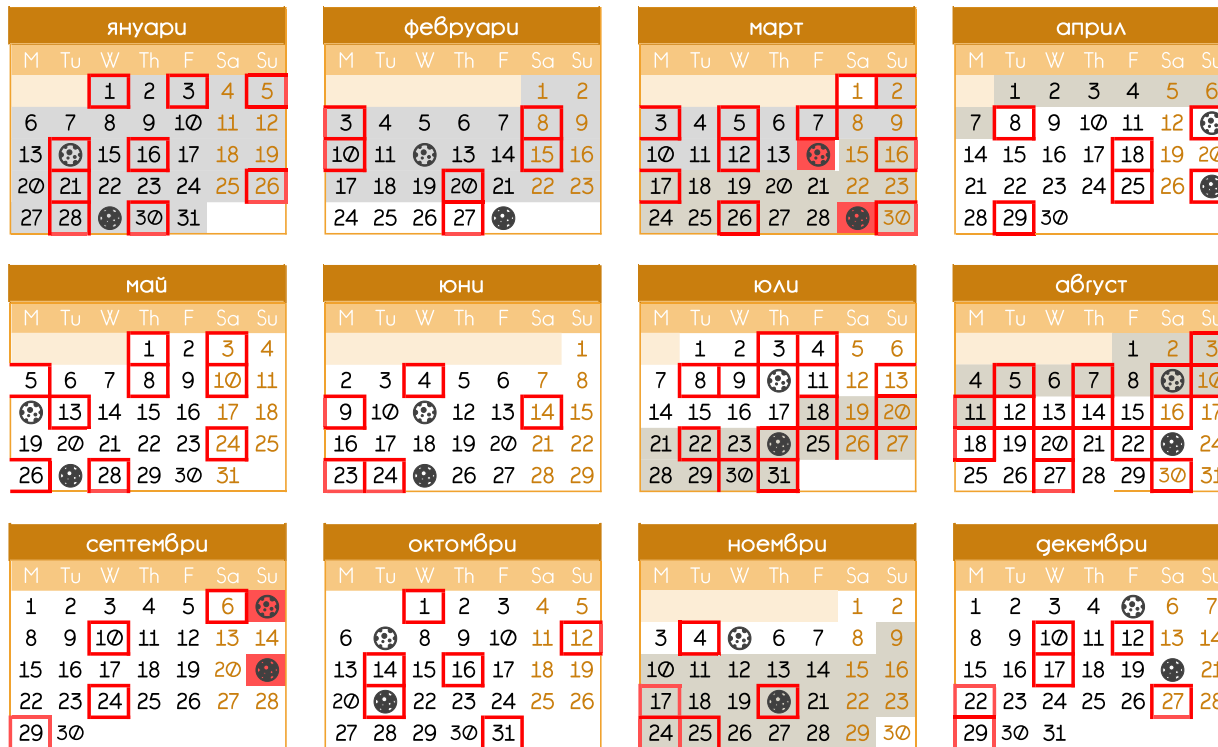

Лунен календар 2025 г.

ЛЕГЕНДА

- луна без курс
- Ноболуние
- Пълнолуние
- Затъмнение!

Планета	Ретрограден период		Общо
	начало	край	
Меркурий	15 март	7 април	23 дни
	18 юли	11 август	24 дни
	9 ноември	29 ноември	19 дни
Венера	2 март	13 април	42 дни
Марс	7 дек '24	24 фев '25	79 дни

!Отбелязани са само дните на луна без курс, с продължителност над 60 минути, в дневния пояс. (локално БГ време)