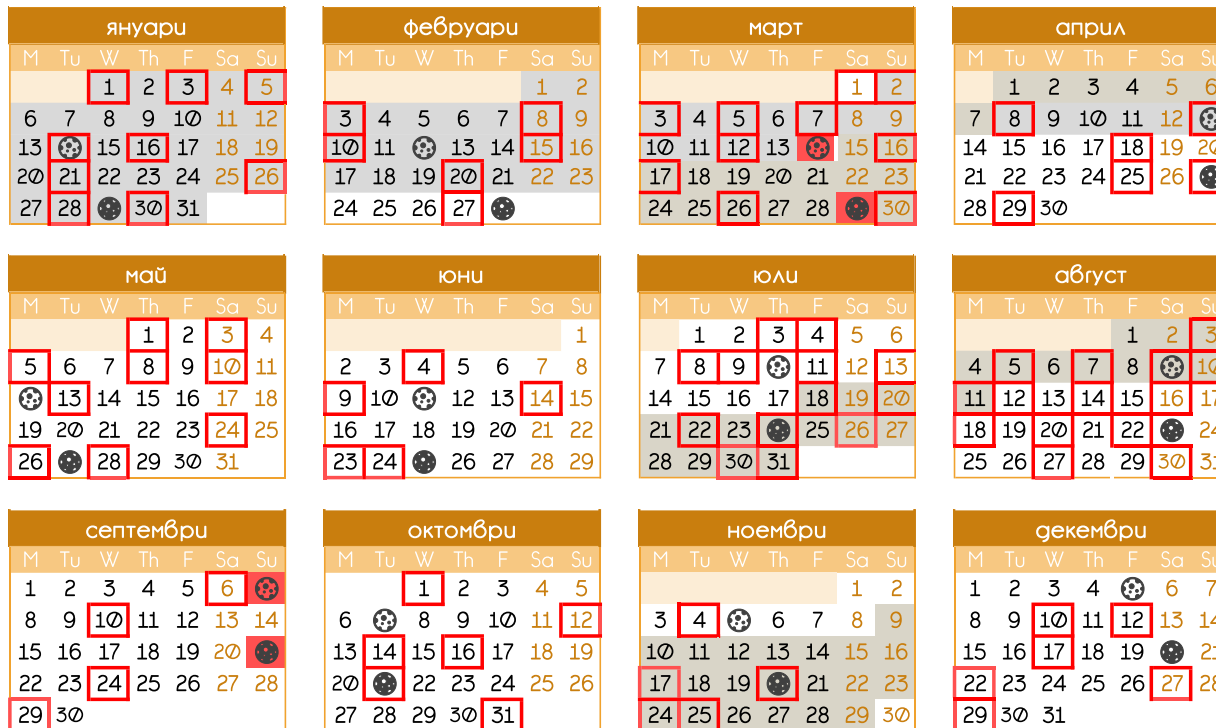

Лунен календар 2025 г.

ЛЕГЕНДА

- луна без курс
- Новолуние
- Пълнолуние
- Затъмнение!

R планета	Ретрограден период		Общо
	начало	край	
Меркурий	15 март	7 април	23 дни
	18 юли	11 август	24 дни
	9 ноември	29 ноември	19 дни
Венера	2 март	13 април	42 дни
Марс	7 дек '24	24 фев '25	79 дни

!Отбелязани са само дните на луна без курс, с продължителност над 60 минути, в дневния пояс. (локално БГ време)

Луна без курс е термин, обозначаващ период на застой, липса на фокус и възможност за развитие. В редки случаи указва и неочакван обрат или развой на нещата.